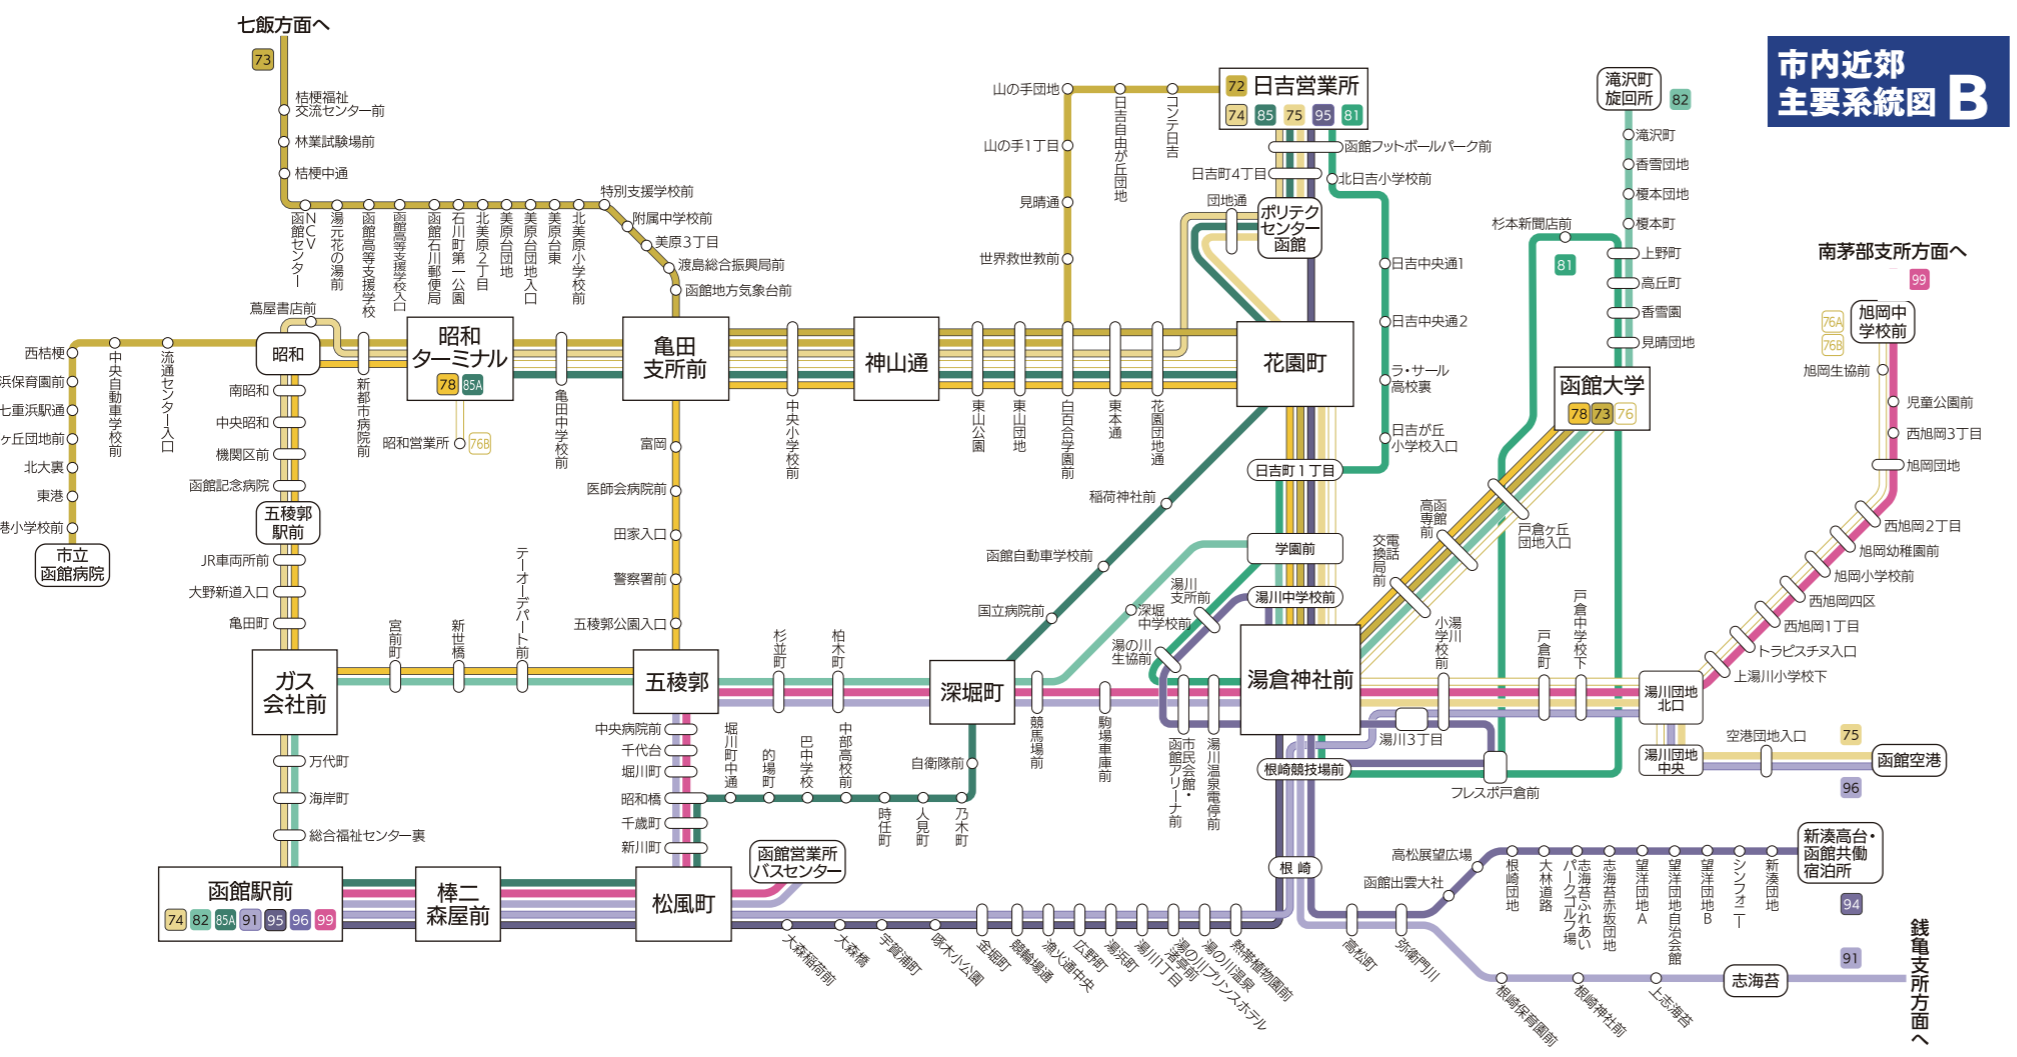

市内近郊
主要系統図 A

市内近郊主要系統図 A
凡例

系統名	起点	終点
7A 7B 7E 7F	函館空港	函館空港 (循環)
12	昭和ターミナル	旭岡中学校前
16	日吉営業所	津軽海峡フェリー
41 41A	昭和営業所	ポリテクセンター函館
43 43A 43C 43E	昭和営業所(函館高等支援学校)	船見町・外国人墓地
47 47A 48 67 67A 68	函館駅前	函館駅前 (循環)
50	東山墓園裏	赤川
51	昭和ターミナル	函館駅前
53	鳶屋書店前	谷地頭温泉
55 55A 55B 55C 55E 55F 55H	函館駅前(元町・西高校)	赤川(道南四季の杜公園)
58 58A	亀田支所前	亀田支所前 (循環)
59	旭岡中学校前	函館バスセンター
60 60A 60B	函館駅前	日吉営業所(東山ニュータウン)
61 61A 61B	函館バスセンター(昭和営業所)	上陣川
62	日吉営業所	市役所前
63	日吉営業所	市役所前
66	昭和ターミナル	旭岡中学校前

市内近郊
主要系統図 B

市内近郊主要系統図 B
凡例

系統名	起点	終点
72	市立函館病院	日吉営業所
73 73A	ななえ新病院・北大川	函館大学前
74	日吉営業所	函館駅前
75	函館空港	日吉営業所
76 76A 76B	昭和ターミナル 函館大学(旭岡中学校前)	函館大学前
78	昭和ターミナル	函館大学前
81	日吉営業所	函館大学前
82	函館駅前	滝沢町巡回所
85 85A	日吉営業所(昭和営業所)	函館駅前
91 91A	函館バスセンター	恵山御崎
94 94A	新湊高台・函館共働宿泊所 新湊高台・函館共働宿泊所	函館駅前
95 95A	日吉営業所(湯川中学校前)	函館駅前
96	函館駅前	函館空港
99 99A	函館バスセンター 南茅部支所・鹿部出張所	函館駅前