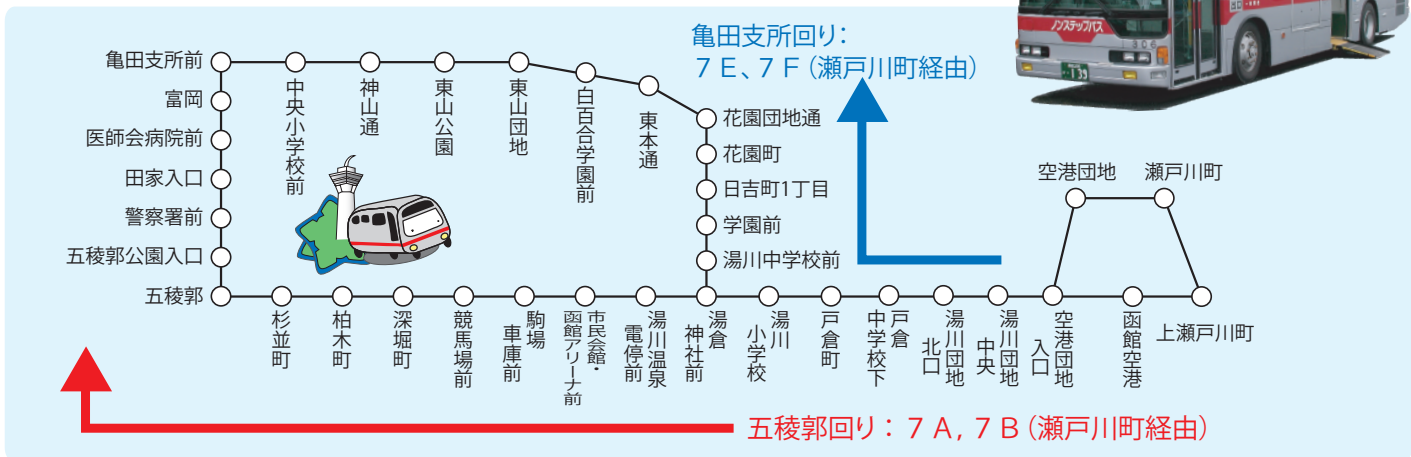

函館空港→花園町→亀田支所前→五稜郭→市民会館・函館アリーナ前→函館空港(亀田支所回り)

	7E	7E	7E	7F	7F	7E	7F	7F	7F	7F	7F	7E	7F	7F	7E
函館空港	6:55	8:00	9:20	10:00	11:30	12:15	12:50	13:30	14:15	15:30	16:00	16:30	17:30	18:30	19:30
湯川団地中央	6:59	8:04	9:24	10:04	11:34	12:19	12:54	13:34	14:19	15:34	16:04	16:34	17:34	18:34	19:34
湯倉神社前	7:07	8:12	9:32	10:12	11:42	12:27	13:02	13:42	14:27	15:42	16:12	16:42	17:42	18:42	19:42
花園町	7:12	8:17	9:37	10:17	11:47	12:32	13:07	13:47	14:32	15:47	16:17	16:47	17:47	18:47	19:47
東山団地	7:18	8:23	9:43	10:23	11:53	12:38	13:13	13:53	14:38	15:53	16:23	16:53	17:53	18:53	19:53
亀田支所前	7:26	8:31	9:51	10:31	12:01	12:46	13:21	14:01	14:46	16:01	16:31	17:01	18:01	19:01	20:01
医師会病院前	7:30	8:35	9:55	10:35	12:05	12:50	13:25	14:05	14:50	16:05	16:35	17:05	18:05	19:05	20:05
五稜郭公園入口	7:35	8:40	10:00	10:40	12:10	12:55	13:30	14:10	14:55	16:10	16:40	17:10	18:10	19:10	20:10
五稜郭	7:37	8:42	10:02	10:42	12:12	12:57	13:32	14:12	14:57	16:12	16:42	17:12	18:12	19:12	20:12
市民会館・函館アリーナ前	7:48	8:53	10:13	10:53	12:23	13:08	13:43	14:23	15:08	16:23	16:53	17:23	18:23	19:23	20:23
湯倉神社前	7:52	8:57	10:17	10:57	12:27	13:12	13:47	14:27	15:12	16:27	16:57	17:27	18:27	19:27	20:27
湯川団地中央	7:59	9:04	10:24	11:04	12:34	13:19	13:54	14:34	15:19	16:34	17:04	17:34	18:34	19:34	20:34
瀬戸川町	I	I	I	11:10	12:40	I	14:00	14:40	15:25	16:40	17:10	I	18:40	19:40	I
函館空港	8:04	9:09	10:29	11:13	12:43	13:24	14:03	14:43	15:28	16:43	17:13	17:39	18:43	19:43	20:39

路線図 Time

※主要停留所のみ記載しております
※バスの空港出発時刻は、航空機の運航状況に関わらず定刻で出発致しますので、ご注意ください。
また、バスの時刻は変更される場合もございますので、ご利用の際は函館バスへご確認ください。

【お問い合わせ】 函館バス株式会社 日吉営業所 TEL (0138) - 51 - 7811