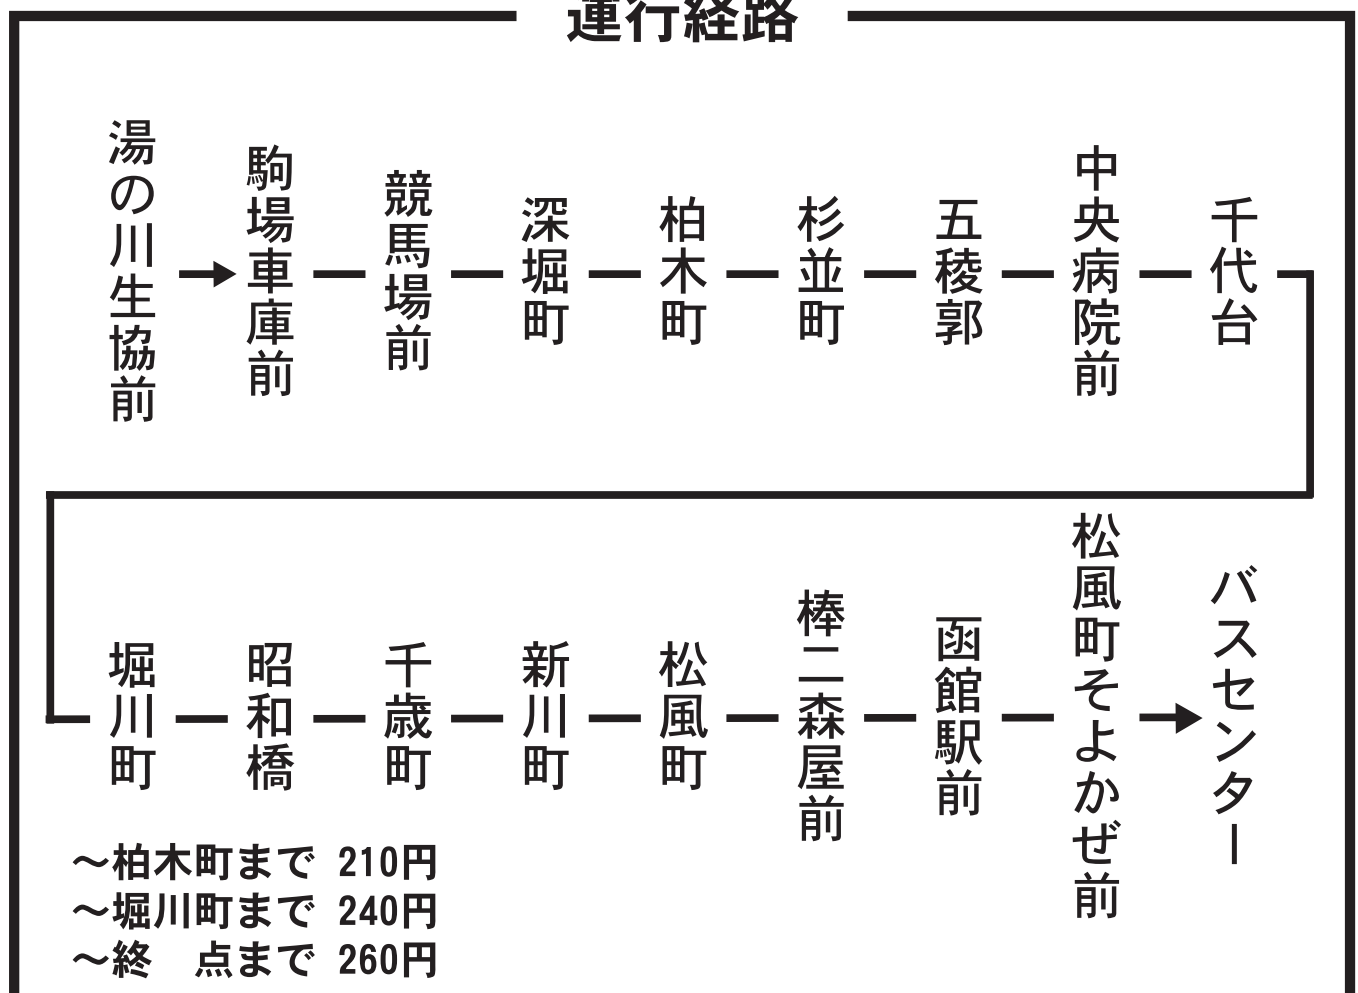

運行経路

※満車になり次第発車致しますのでお早めにご乗車ください。

お問い合わせ先
函館バス(株) 51-3135