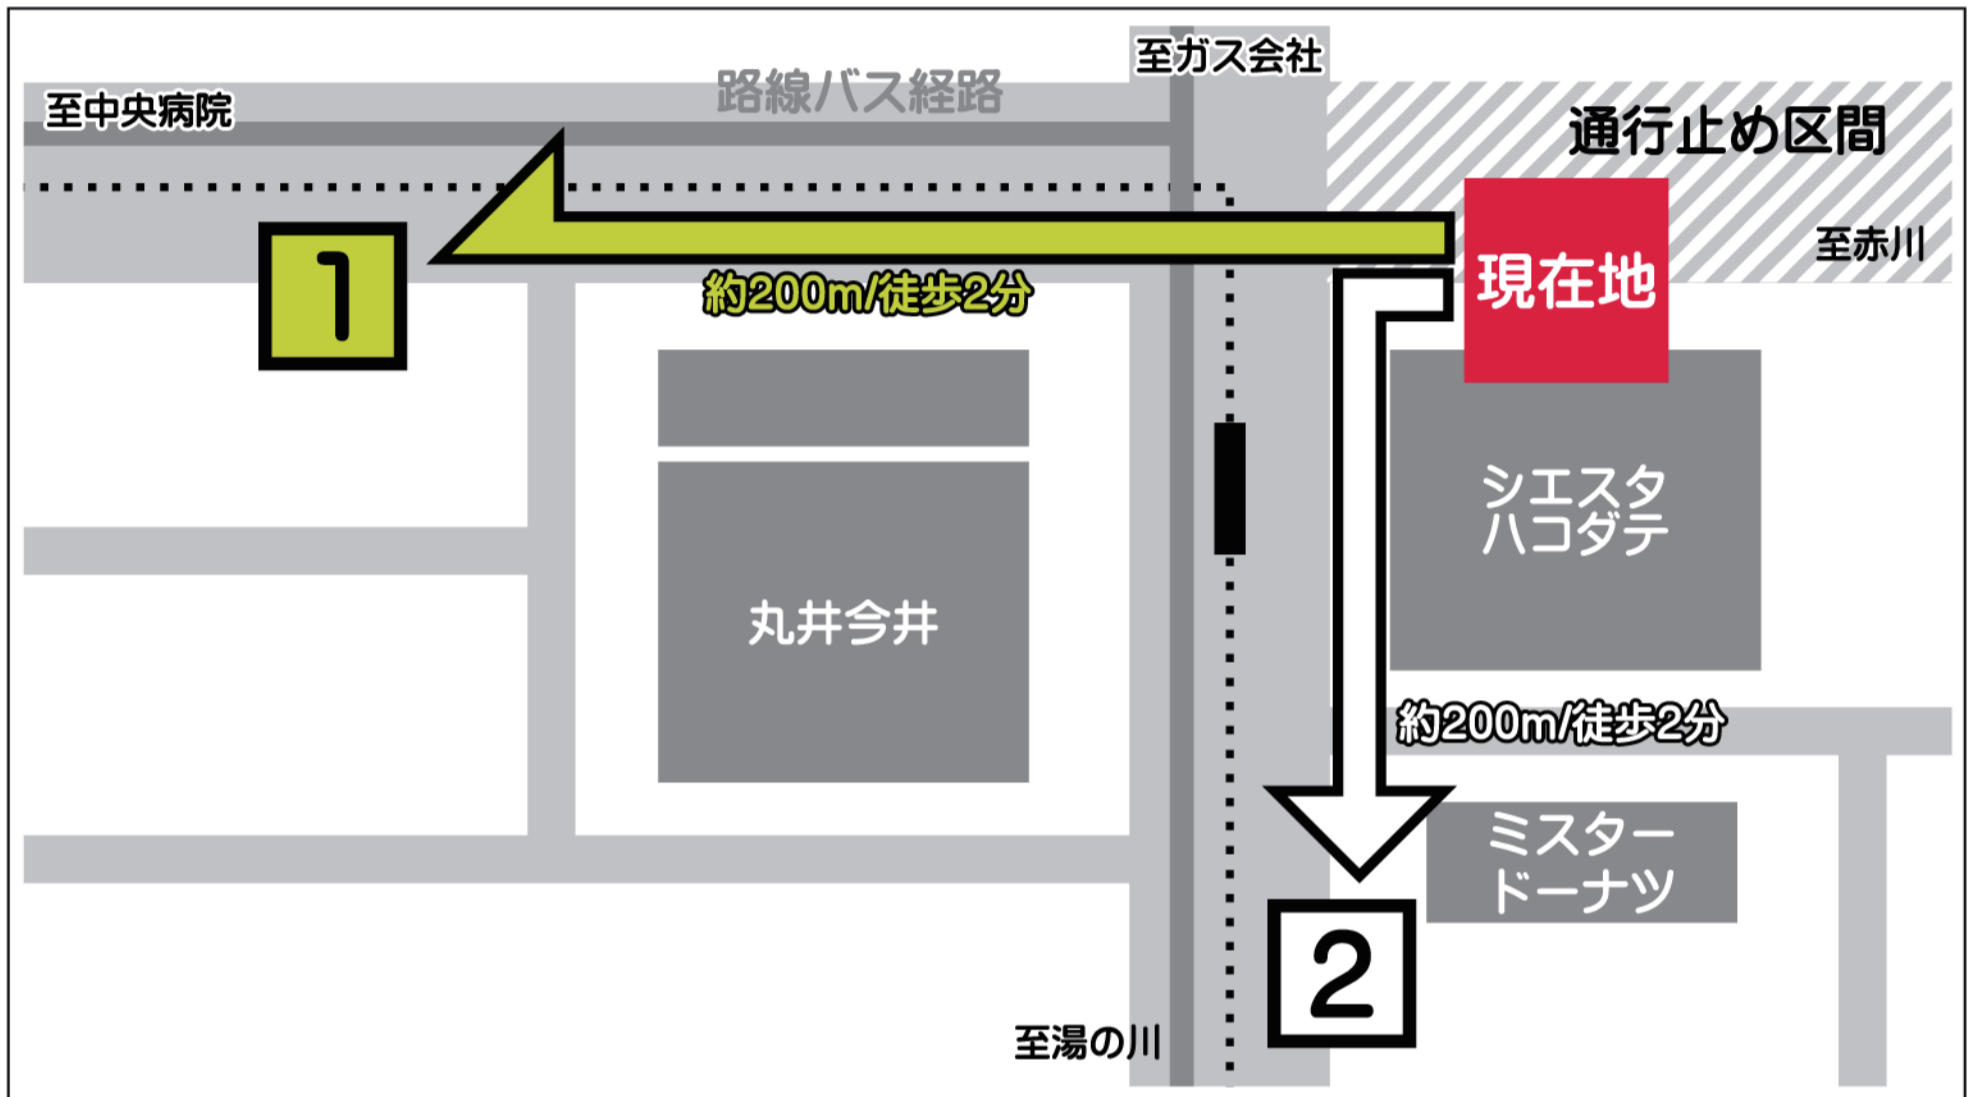

いつも函館バスをご利用いただきまして、ありがとうございます。
2024年5月19日(日)の「第55回 箱館五稜郭祭」の開催に伴う行啓
通の通行止め実施により、**12:45頃から14:30頃まで、当停留所にバスは
参りません**ので、当該時間帯に路線バスをご利用のお客様は、下図のとおりご移動
の上、バスをご利用下さいますようお願い申し上げます。

◆下記をご利用の方は、**1** 「五稜郭⑤(丸井今井横)」へご移動ください

時刻	系統	行き先	時刻	系統	行き先
12:55	510	函館バスセンター	13:34	19	函館バスセンター
13:15	47	函館駅前	13:51	30	函館バスセンター
13:18	610	函館バスセンター	14:15	47	函館駅前
13:29	60A	函館バスセンター	14:25	33	函館バスセンター
13:33	33	函館バスセンター			

◆下記をご利用の方は、**2** 「五稜郭③ (ミスタードーナツ横)」へご移動下さい