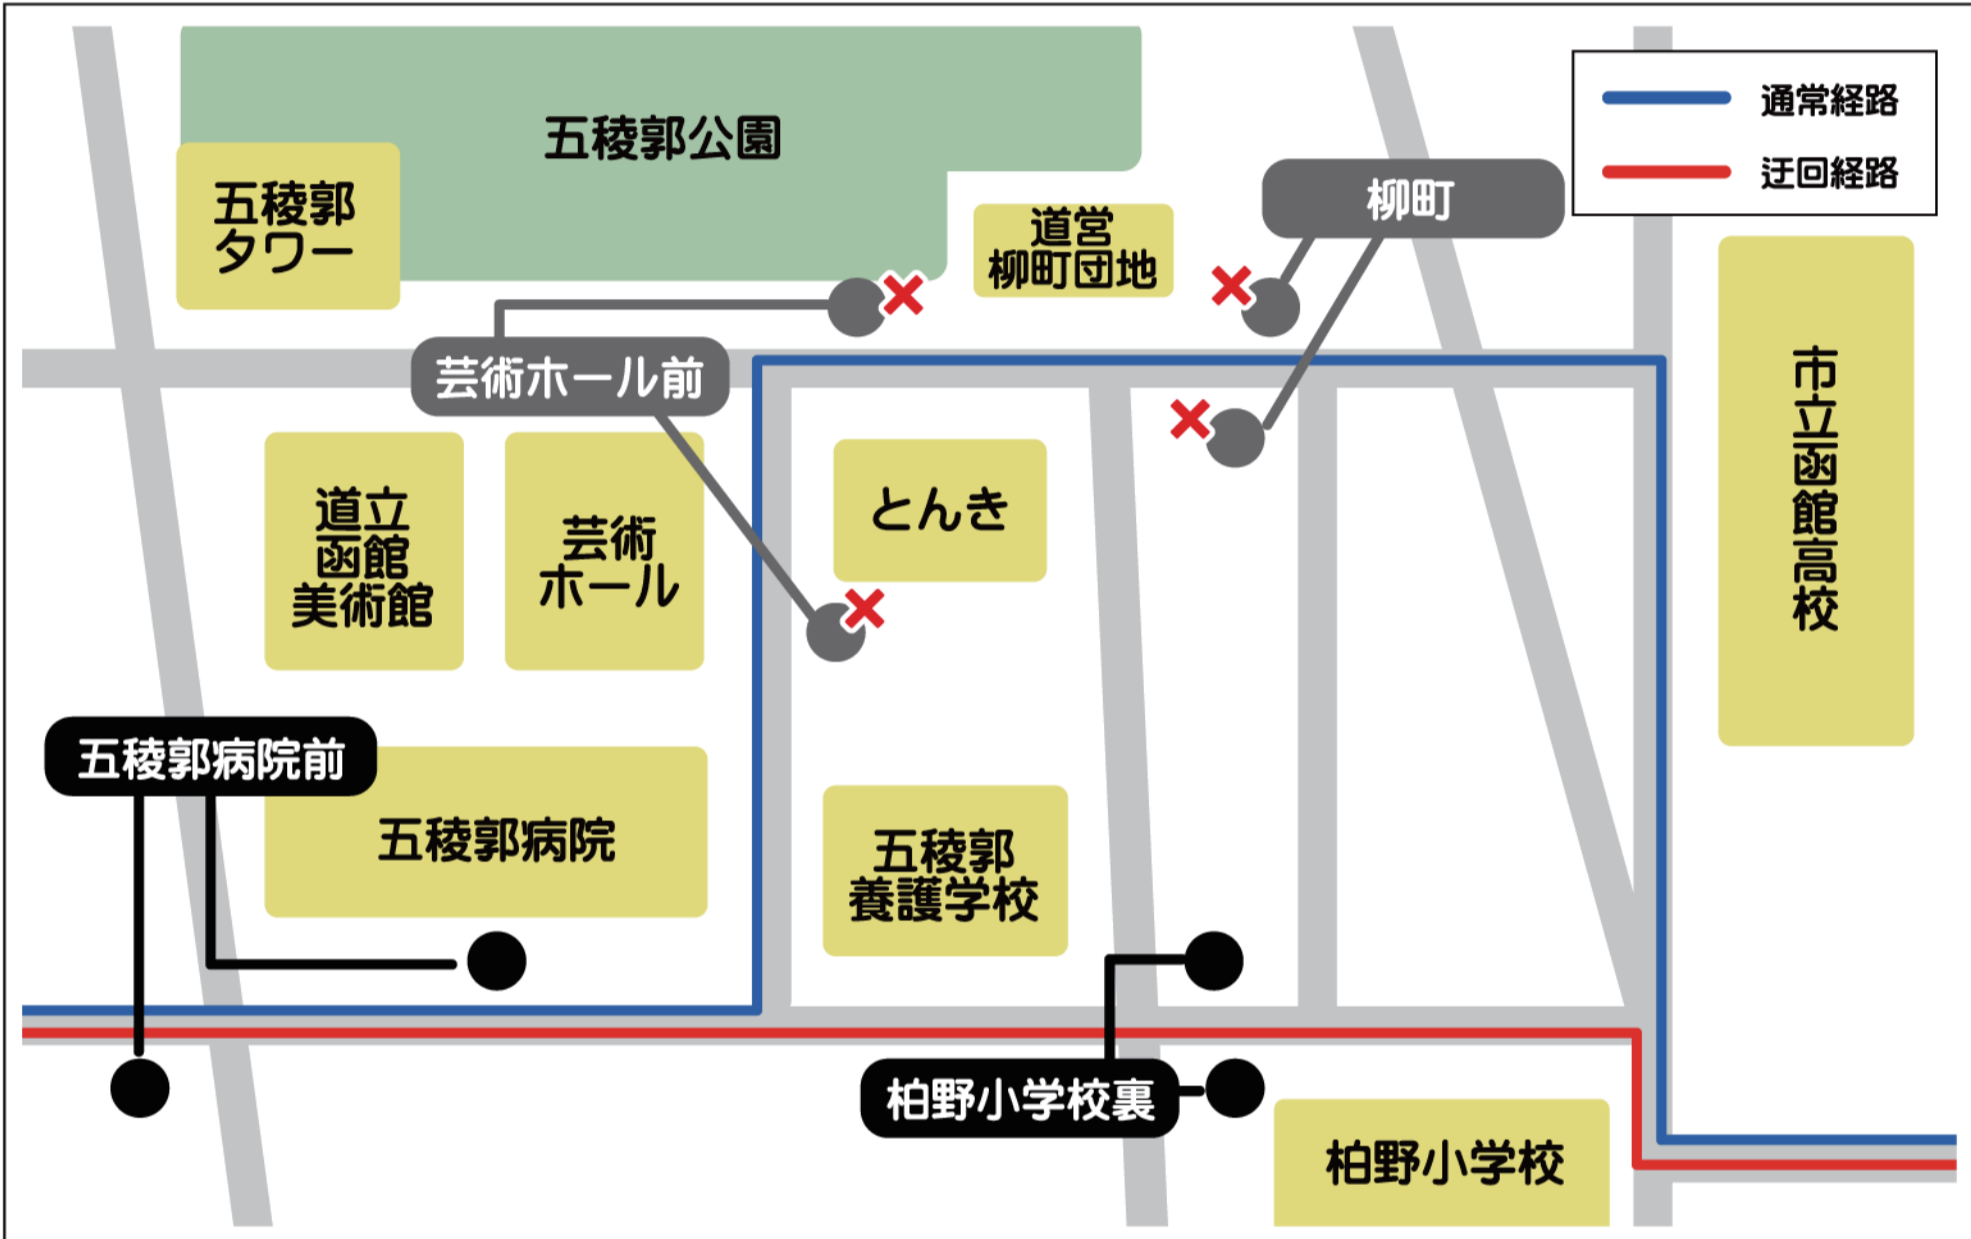

2024年4月27日(土)~5月6日(月・祝) 62系統・63系統の迂回運行について

路
R6-03

いつも函館バスをご利用いただきまして、ありがとうございます。
 標題の件につきまして、GW期間中に道路混雑が予想されるため、62系統・63系統を下記のとおり迂回運行いたします。「芸術ホール前」ならびに「柳町」バス停は通過・停車いたしませんので、「五稜郭病院前」または「柏野小学校裏」バス停よりご利用下さい。

移動先: ①「芸術ホール前」へは参りませんので、「五稜郭病院前」をご利用ください
 ②「柳町」へは参りませんので、「柏野小学校裏」をご利用ください

■五稜郭病院前 バス停時刻

【平日】 日吉営業所行	【平日】 市役所前行	【土日祝】 日吉営業所行	【土日祝】 市役所前行
7:57	7:14	8:25	7:43
8:46	7:58	9:50	9:06
9:36	8:48	10:58	10:14
10:39	9:54	12:28	11:44
12:19	11:34	14:58	14:14
13:59	13:14	16:08	15:24
15:44	14:59	17:48	17:04
17:07	16:23	19:38	18:54
18:02	17:16		
18:56	18:09		
20:07	19:24		

■柏野小学校裏 バス停時刻 ※「柳町」と同時刻

【平日】 日吉営業所行	【平日】 市役所前行	【土日祝】 日吉営業所行	【土日祝】 市役所前行
7:59	7:11	8:27	7:40
8:48	7:55	9:52	9:03
9:38	8:45	11:00	10:11
10:41	9:51	12:30	11:41
12:21	11:30	15:00	14:11
14:01	13:10	16:10	15:21
15:46	14:55	17:50	17:01
17:09	16:20	19:40	18:51
18:04	17:12		
18:58	18:06		
20:09	19:21		

※時刻表内、赤字は「62系統」、黒字は「63系統」の時刻を表しております