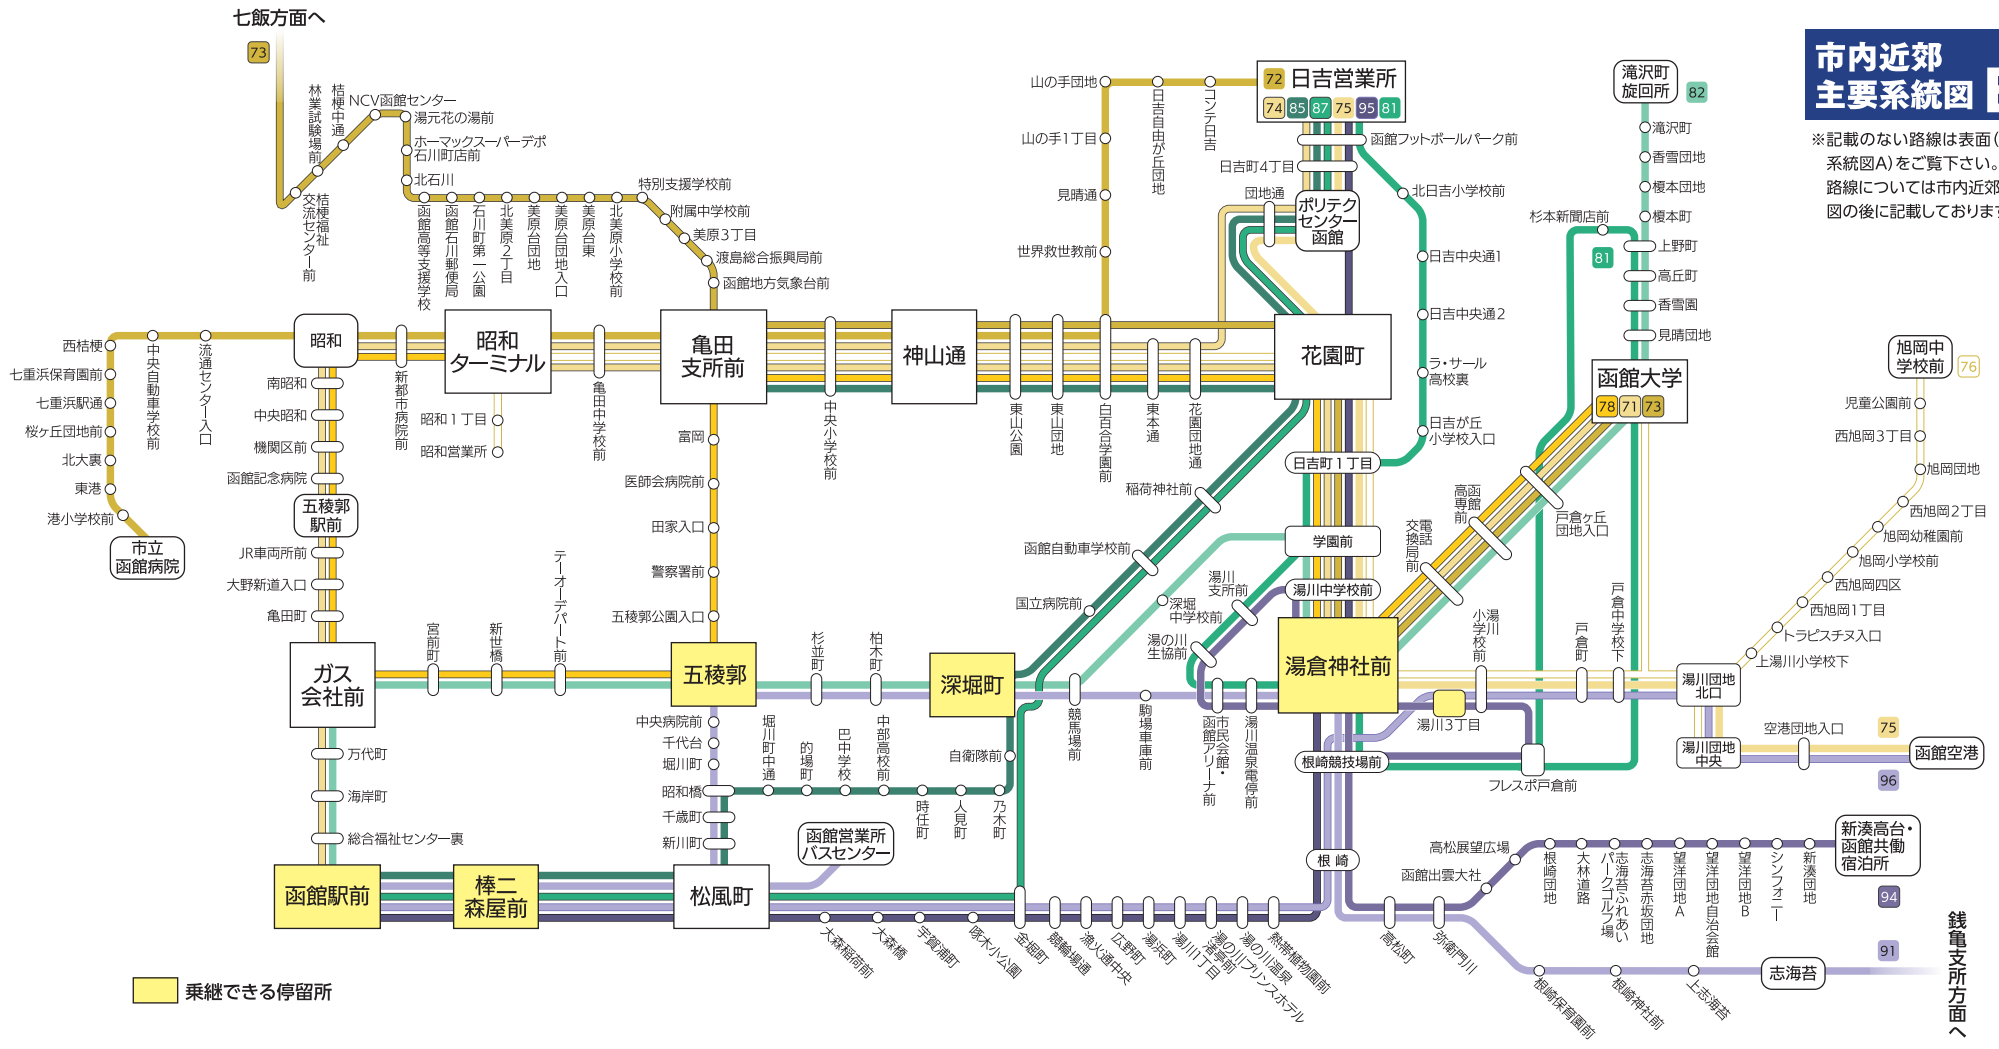

市内近郊 主要系統図 B

※記載のない路線は表面(主要系統図A)をご覧ください。郊外路線については市内近郊系統図の後に記載しております。

乗継できる停留所

銭電支所方面へ