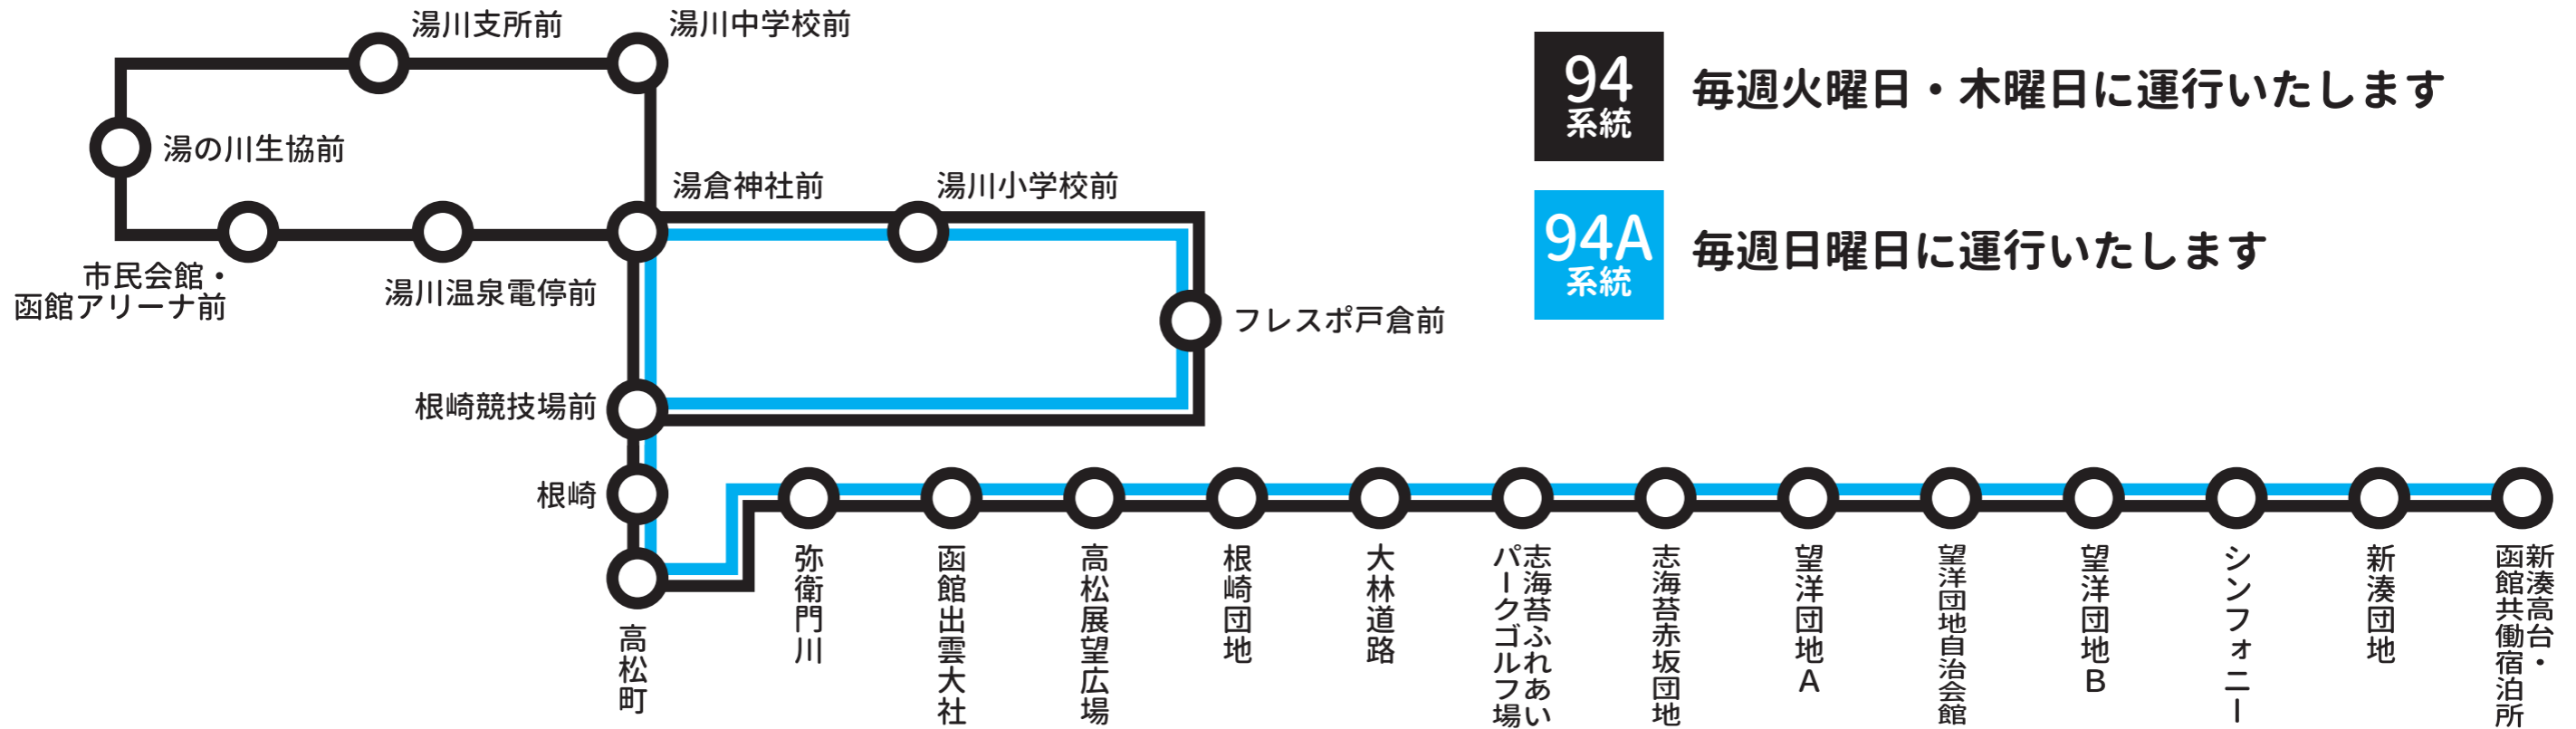

94系統・94A系統（望洋団地線） 運行内容変更のお知らせ

いつも函館バスをご利用いただきまして、ありがとうございます。標題の件につきまして、2020年1月16日（木）より、94系統と94A系統（望洋団地線）の運行内容が変更となりますので、お間違えの無いようご注意ください。

94系統 毎週火曜日・木曜日に運行いたします

94A系統 毎週日曜日に運行いたします

	新湊高台・函館共働宿泊所	新湊団地	望洋団地B	望洋団地自治会館	望洋団地A	志海苔赤坂団地	大林道路	根崎団地	高松展望広場	函館出雲大社	根崎競技場前	湯倉神社前 ※1	湯の川生協前	湯川支所前	湯倉神社前 ※2	フレスポ戸倉前	根崎競技場	函館出雲大社	高松展望広場	根崎団地	大林道路	志海苔赤坂団地	望洋団地A	望洋団地自治会館	望洋団地B	新湊団地	新湊高台・函館共働宿泊所
94系統	9:30	9:31	9:32	9:33	9:34	9:35	9:37	9:37	9:38	9:39	9:45	9:47	9:52	9:53	9:56	9:59	10:01	10:06	10:07	10:08	10:08	10:10	10:11	10:12	10:13	10:14	10:15
	11:30	11:31	11:32	11:33	11:34	11:35	11:37	11:37	11:38	11:39	11:45	11:47	11:52	11:53	11:56	11:59	12:01	12:06	12:07	12:08	12:08	12:10	12:11	12:12	12:13	12:14	12:15
	15:40	15:41	15:42	15:43	15:44	15:45	15:47	15:47	15:48	15:49	15:55	15:57	16:02	16:03	16:06	16:09	16:11	16:16	16:17	16:18	16:18	16:20	16:21	16:22	16:23	16:24	16:25
94A系統	8:30	8:31	8:32	8:33	8:34	8:35	8:37	8:37	8:38	8:39	8:44	8:45	-	-	-	8:49	8:51	8:56	8:57	8:58	8:58	9:00	9:01	9:02	9:03	9:04	9:05
	10:30	10:31	10:32	10:33	10:34	10:35	10:37	10:37	10:38	10:39	10:44	10:45	-	-	-	10:49	10:51	10:56	10:57	10:58	10:58	11:00	11:01	11:02	11:03	11:04	11:05
	13:30	13:30	13:32	13:33	13:34	13:35	13:37	13:37	13:38	13:39	13:44	13:45	-	-	-	13:49	13:51	13:56	13:57	13:58	13:58	14:00	14:01	14:02	14:03	14:04	14:05

◆途中停留所を一部省略して記載しております。 ◆湯倉神社前※1…94系統は「⑤旧湯川製薬前」、94A系統は「⑥清水眼科前」。湯倉神社前※2…94系統は「④浜田歯科前」に停車・通過いたします。